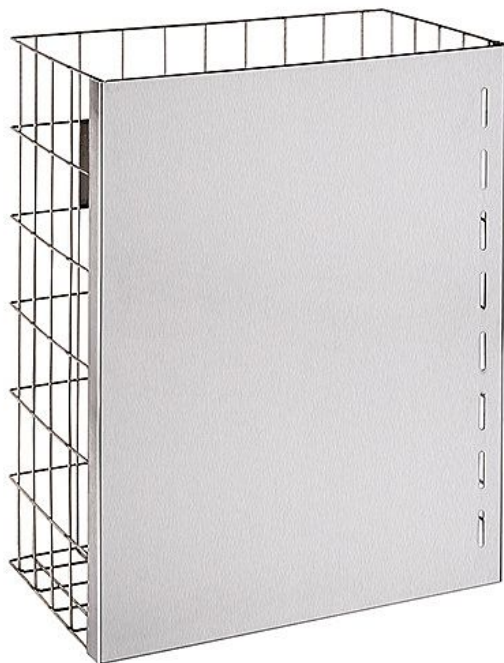

Drátěný koš s pevnou přední stranou závěsný, nerez, mat

» Koupelna » Koupelnové doplňky » Veřejné prostory » Ostatní

Popis

Drátěný koš s objemem 67 l s pevnou nerezovou přední stranou určený pro zavěšení. Instalace vrtáním.

Objednací kód	BEM101015365
Malé balení	1,00
Výrobce	BEMETA DESIGN
EAN	8592207039812
Jednotka	ks

Prodejna Masná: Není skladem
Prodejna Slovinská: Není skladem

Další informace

Hmotnost [kg]	4,4 kg
Rozměr - délka	25,5 cm
Rozměr - šířka	45,5 cm
Rozměr - výška	60,3 cm

Výrobce	BEMETA DESIGN
Barva	Stříbrná
Povrchová úprava	Brus
Materiál	Nerez