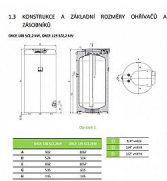

DRAŽICE OKCE 100 S elektrický ohřivač vody, 100l, 2.2kW, stacionární

» Topení a ohřev vody » Bojlery a ohřivače » Elektrické ohřivače » Ohřivače 30l+

Popis

Typ OKCE 100 S/2,2 kW Objem (l) : 98 Příkon topného tělesa (W): 2 200 Třída energetické účinnosti: C Výška ohřivače (mm): 902 Průměr ohřivače (mm): 524