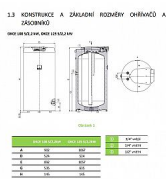

## Popis

Typ OKCE 100 S/2,2 kW Objem (l) : 98 Příkon topného tělesa (W): 2 200 Třída energetické účinnosti: C Výška ohřívače (mm): 902 Průměr ohřívače (mm): 524

Recyklační poplatek	86,00 Kč bez DPH
Objednací kód	OKCE100S/2.2
Malé balení	1,00
Výrobce	<a href="#">DZ DRAŽICE</a>
Jednotka	ks
Velké balení	1,00