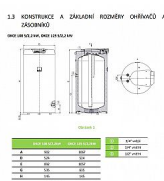

## Popis

Typ OKCE 100 S/2,2 kW Objem (l) : 98 Příkon topného tělesa (W): 2 200 Třída energetické účinnosti: C Výška ohřívače (mm): 902 Průměr ohřívače (mm): 524

Objednací kód	OKCE100S/2.2
Malé balení	1,00
Výrobce	<a href="#">DZ DRAŽICE</a>
Jednotka	ks
Velké balení	1,00
Recyklační poplatek	86,00 Kč bez DPH