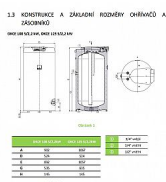

DRAŽICE OKCE S elektrický ohřívač vody 2,2kW stacionární

» Topení a ohřev vody » Bojlery a ohřívače » Elektrické ohřívače » Ohřívače 30l+

Popis

Technické parametry: Typ: OKCE 100 S/2,2 kW / OKCE 125 S/2,2 kW Objem (l): 98 / 128 Příkon topného tělesa (W): 2 200 Třída energetické účinnosti: C Výška ohřívače (mm): 902 / 1067 Průměr ohřívače (mm): 524 / 524