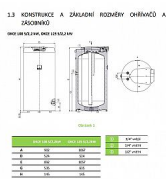

DRAŽICE OKCE S elektrický ohřívač vody 2,2kW stacionární

» Topení a ohřev vody » Bojlery a ohřívače » Elektrické ohřívače » Ohřívače 30l+

Popis

Technické parametry: Typ: OKCE 100 S/2,2 kW / OKCE 125 S/2,2 kW Objem (l): 98 / 128 Příkon topného tělesa (W): 2 200 Třída energetické účinnosti: C Výška ohřívače (mm): 902 / 1067 Průměr ohřívače (mm): 524 / 524