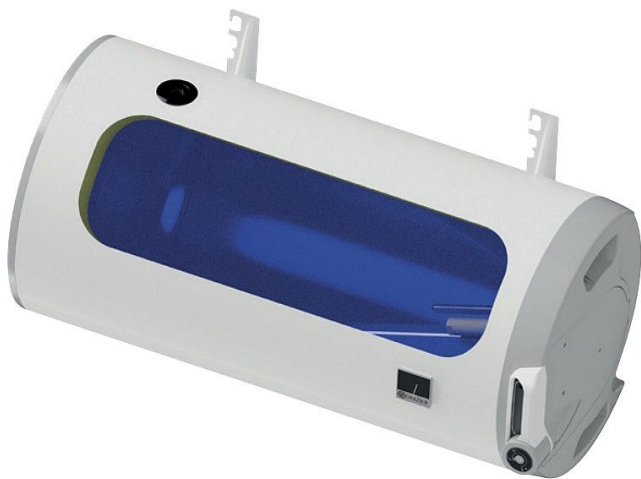

# DRAŽICE OKCEV 100 elektrický ohřívač vody, 100l, 2.2kW, ležatý

» Topení a ohřev vody » Bojlery a ohřívače » Elektrické ohřívače » Ohřívače 30l+

## Popis

Objem (l): 98 Příkon topného tělesa (W): 2 200 Třída energetické účinnosti: C Délka ohřívače (mm): 902 Průměr ohřívače (mm): 524

Recyklační poplatek	81,70 Kč bez DPH
Objednací kód	OKCEV100/N
Malé balení	1,00
Výrobce	<a href="#">DZ DRAŽICE</a>
Jednotka	ks