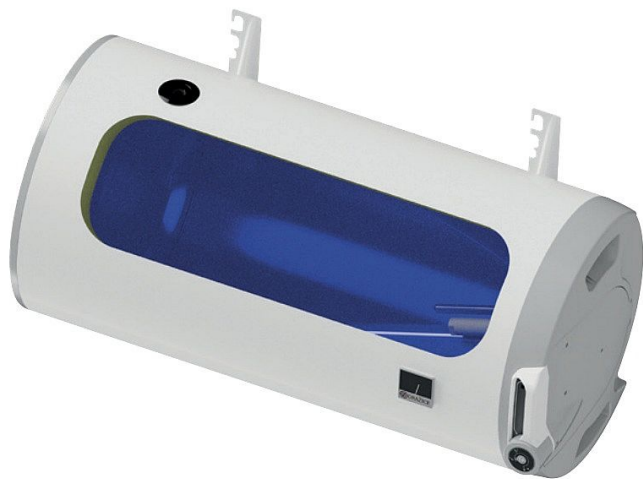

# DRAŽICE OKCEV 160 elektrický ohřivač vody, 160l, 2.2kW, ležatý

» Topení a ohřev vody » Bojlery a ohřivače » Elektrické ohřivače » Ohřivače 30l+

## Popis

Objem (l) : 148 Příkon topného tělesa (W): 2 200 Třída energetické účinnosti: C Délka ohřivače (mm): 1255  
Průměr ohřivače (mm): 524

Objednací kód	OKCEV160/N
Malé balení	1,00
Výrobce	<a href="#">DZ DRAŽICE</a>
EAN	8594036086289
Jednotka	ks
Velké balení	1,00
Recyklační poplatek	152,00 Kč bez DPH