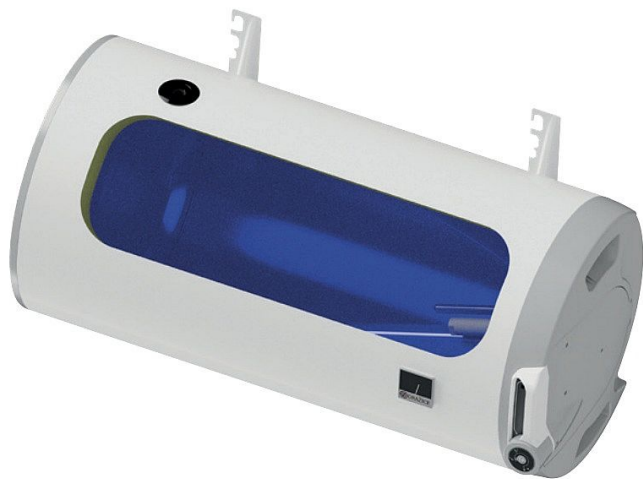

DRAŽICE OKCEV 160 elektrický ohříváč vody, 160l, 2.2kW, ležatý

» Topení a ohřev vody » Bojlery a ohříváče » Elektrické ohříváče » Ohříváče 30l+

Popis

Objem (l) : 148 Příkon topného tělesa (W): 2 200 Třída energetické účinnosti: C Délka ohříváče (mm): 1255
Průměr ohříváče (mm): 524

Objednací kód	OKCEV160/N
Malé balení	1,00
Výrobce	DZ DRAŽICE
EAN	8594036086289
Jednotka	ks
Velké balení	1,00
Recyklační poplatek	152,00 Kč bez DPH

Cena bez DPH	9 025,62 Kč
Cena s DPH	10 921,00 Kč

Prodejna Masná:	Není skladem
Prodejna Slovinská:	Není skladem