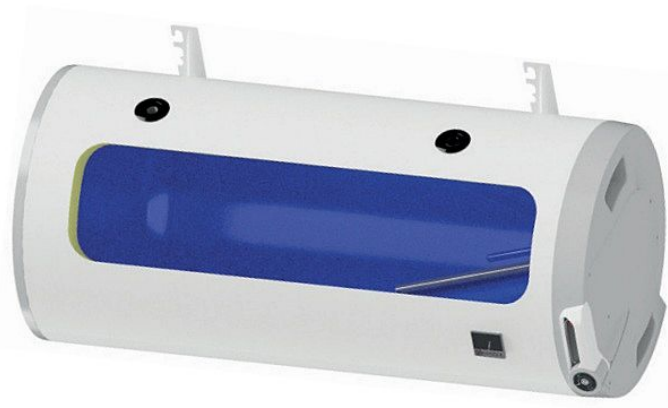

DRAŽICE OKCV 200 kombinovaný ohřívač vody 200l, 2.2kW, ležatý, pravý

» Topení a ohřev vody » Bojlery a ohřívače » Kombinované ohřívače

Popis

Objem (l) : 201 Příkon topného tělesa (W): 2 200 Třída energetické účinnosti: C Délka ohřívače (mm): 1290
Průměr ohřívače (mm): 584

Objednací kód	OKCV200
Malé balení	1,00
Výrobce	DZ DRAŽICE
Jednotka	ks
Velké balení	1,00
Kód výrobce	1107408111
Recyklační poplatek	160,00 Kč bez DPH

Cena bez DPH	11 517,36 Kč
Cena s DPH	13 936,01 Kč

Prodejna Masná:	Není skladem
Prodejna Slovinská:	Není skladem