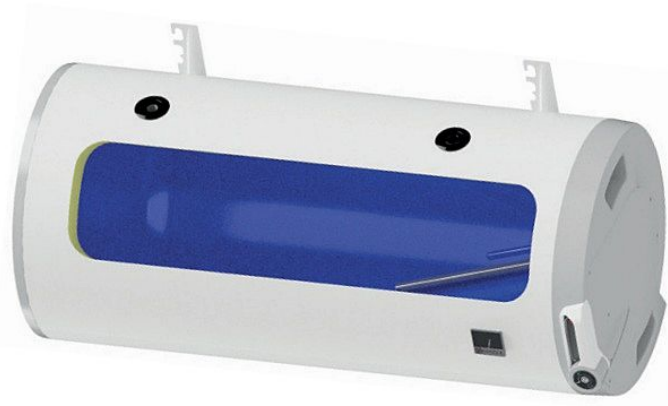

DRAŽICE OKCV 200 kombinovaný ohřívač vody 200l, 2.2kW, ležatý, pravý

» Topení a ohřev vody » Bojlery a ohřívače » Kombinované ohřívače

Popis

Objem (l) : 201 Příkon topného tělesa (W): 2 200 Třída energetické účinnosti: C Délka ohřívače (mm): 1290 Průměr ohřívače (mm): 584

Recyklační poplatek	160,00 Kč bez DPH
Objednací kód	OKCV200
Malé balení	1,00
Výrobce	DZ DRAŽICE
Jednotka	ks
Velké balení	1,00
Kód výrobce	1107408111

Prodejna Masná: Není skladem
Prodejna Slovinská: Není skladem