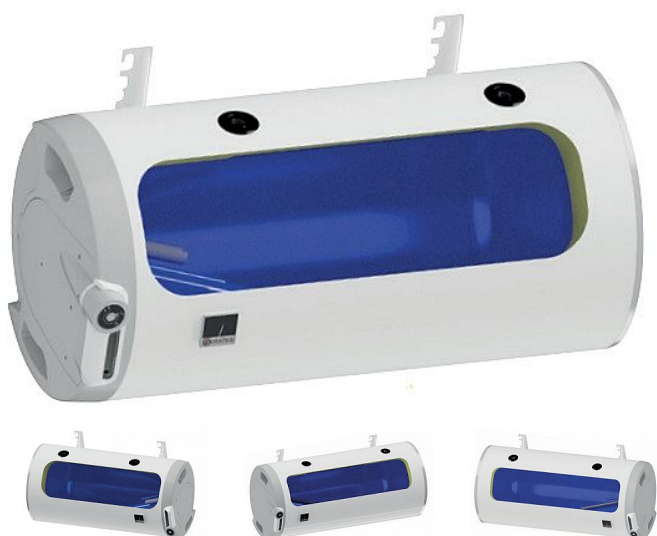

DRAŽICE OKCV kombinovaný ohřívač vody ležatý

» Topení a ohřev vody » Bojlery a ohřívače » Kombinované ohřívače

Popis

Možnosti ohřevu: elektrickou energií, výměníkem. Vhodný ke kotlům na tuhá paliva. S topným tělesem 2,2 kW. Nově pravé a levé provedení, včetně upevňovacích konzolí. Keramické topné těleso ovládané provozním termostatem a jištěné bezpečnostním termostatem (tepelnou pojistkou). Ohřívač lze napojit na externí teplovodní zdroj s max. teplotou 110 °C a tlakem 0,4 MPa. Vždy je třeba počítat s dostatkem místa nad a pod ohřívačem pro montáž přívodního potrubí. Příslušenství: pojistný ventil a indikátor teploty. Výbava na přání: cirkulační vstup, 4 kW těleso (jen u OKCV 200).