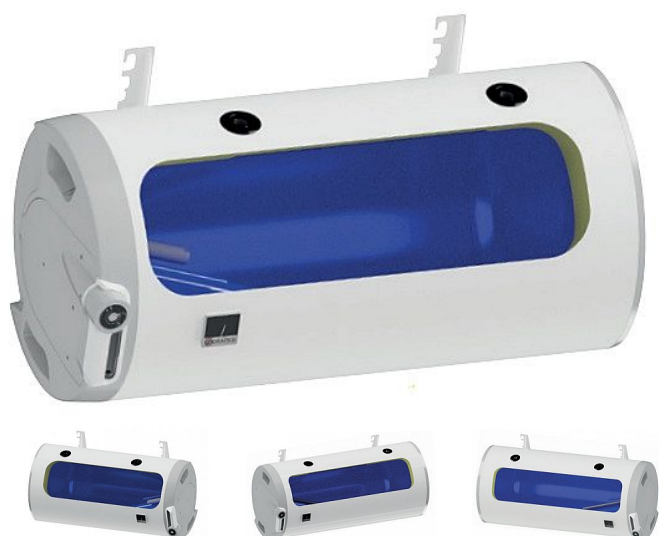

# DRAŽICE OKCV kombinovaný ohřívač vody ležatý

» Topení a ohřev vody » Bojlery a ohřívače » Kombinované ohřívače

## Popis

Možnosti ohřevu: elektrickou energií, výměníkem. Vhodný ke kotlům na tuhá paliva. S topným tělesem 2,2 kW. Nově pravé a levé provedení, včetně upevňovacích konzolí. Keramické topné těleso ovládané provozním termostatem a jištěné bezpečnostním termostatem (tepelnou pojistkou). Ohřívač lze napojit na externí teplovodní zdroj s max. teplotou 110 °C a tlakem 0,4 MPa. Vždy je třeba počítat s dostatkem místa nad a pod ohřívačem pro montáž přívodního potrubí. Příslušenství: pojistný ventil a indikátor teploty. Výbava na přání: cirkulační vstup, 4 kW těleso (jen u OKCV 200).