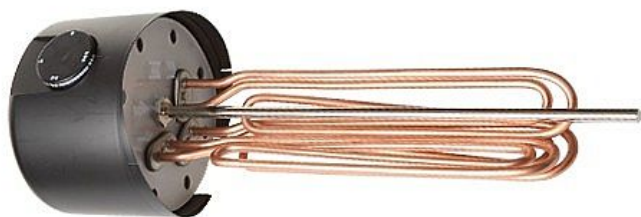

DRAŽICE RDU 18-6 elektrické topné těleso, 6kW

» Topení a ohřev vody » Bojlery a ohřívače » Topné tyče a jednotky

Objednací kód	RDU18-6
Malé balení	1,00
Výrobce	DZ DRAŽICE
Jednotka	ks
Velké balení	1,00
Recyklační poplatek	12,90 Kč bez DPH