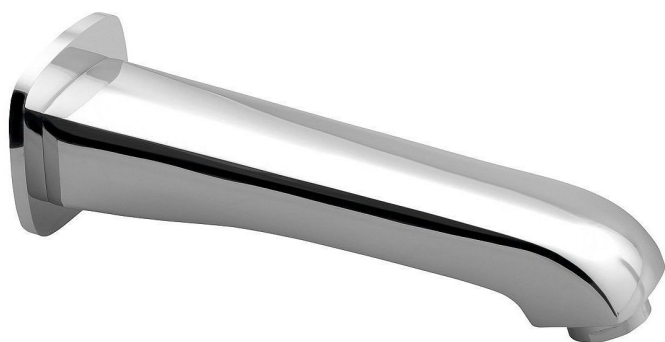

DREAMART nástěnná výtoková hubice, chrom

» Koupelna » Vodovodní baterie » Sprchové příslušenství » Stěnové vývody

Popis

Jednotlivé položky série zcela korespondují s jejím pojmenováním DREAMART. Roztáčené tělo umyvadlové baterie a ladné křivky ostatních baterií a dalších komponent série působí lehce. Předností série je variabilita jejího použití: svou krásou oslní v koupelně zařízené v retro stylu a stejně podmanivá bude i v koupelně moderní. Hloubka: 173 mm Barva: Chrom Chrom Materiál: Mosaz Tvar: Design Instalace: Nástěnná Průtok (3 bar): 7.6 l/min

Objednací kód	SAPDA049
Malé balení	1,00
Výrobce	SAPHO
EAN	8590913863080
Jednotka	ks

Cena bez DPH	1 397,93 Kč
Cena s DPH	1 691,50 Kč

Prodejna Masná:	Není skladem
Prodejna Slovinská:	Není skladem

Další informace

Rozměr - délka	7,5 cm
Rozměr - šířka	7,5 cm
Rozměr - výška	25,5 cm

Výrobce	SAPHO
Barva	Chrom
Série	DREAMART
Materiál	Mosaz