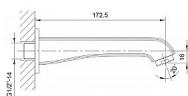

DREAMART nástěnná výtoková hubice, chrom

» Koupelna » Vodovodní baterie » Sprchové příslušenství » Stěnové vývody

Popis

Jednotlivé položky série zcela korespondují s jejím pojmenováním DREAMART. Roztáčené tělo umyvadlové baterie a ladné křivky ostatních baterií a dalších komponent série působí lehce. Předností série je variabilita jejího použití: svou krásou oslní v koupelně zařízené v retro stylu a stejně podmanivá bude i v koupelně moderní. Hloubka: 173 mm Barva: Chrom Chrom Materiál: Mosaz Tvar: Design Instalace: Nástěnná Průtok (3 bar): 7.6 l/min

Rozměr - délka	7,5 cm
Rozměr - šířka	7,5 cm
Rozměr - výška	25,5 cm

Výrobce	SAPHO
Barva	Chrom
Série	DREAMART
Materiál	Mosaz