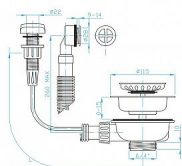

Dřez.ventil 31/2x6/4+kulat.přepad+o

» Koupelna » Instalační materiál » Sifony » Výpusti » Dřezové

Objednací kód	PBEDVA301
Malé balení	15,00
Výrobce	PLAST BRNO
Jednotka	ks
Velké balení	1,00

Prodejna Masná:	20,0 ks
Prodejna Slovinská:	4,0 ks

Popis

Dřezový výtokový ventil 115, 6/4" s ovládáním přepad.

Výrobce	PLAST BRNO
---------	------------