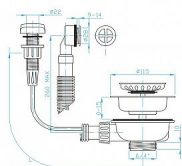

# Dřez.ventil 31/2x6/4+kulat.přepad+o

» Koupelna » Sifony » Výpusti » Dřezové

## Popis

Dřezový výtokový ventil 115, 6/4" s ovládáním přepad.

Objednací kód	PBEDVA301
Malé balení	15,00
Výrobce	<a href="#">PLAST BRNO</a>
Jednotka	ks
Velké balení	1,00

Cena bez DPH	1 260,90 Kč
Cena s DPH	1 525,69 Kč