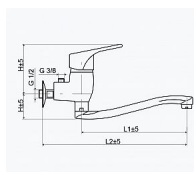

Dřezová nástěnná páková baterie beztlaková

» Koupelna » Vodovodní baterie » Dřezové baterie » Beztlakové

Popis

Způsob použití : Směšovací baterie je určena jako výtoková armatura pro beztlakové elektrické ohřívače vody (s otevřeným výtokem). Zabezpečuje vypouštění, zastavení a směšování vytékající vody z ohřívače.

Upozornění: Tato baterie se nesmí použít pro systém tlakového rozvodu vody, tzn. nelze s ní (nimi) z jednoho ohřívače napájet více odběrných míst. Rozměry: L1±5 (mm): 200 L2±5 (mm): 270 H±5 (mm): 40 H1±5 (mm): 80 Připojovací rozměr: 1/2" ze zdi