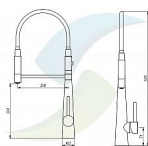

Dřezová stojánková baterie 1010, nerez, černé ramínko

» Koupelna » Vodovodní baterie » Dřezové baterie » Stojánkové

Popis

Kuchyňská baterie s odnímatelným flexibilním ramínkem a sprškou. Magnetický systém upevnění ramínka. Nový unikátní design - nahrazuje tradiční kuchyňskou baterii s výsuvnou sprchou. Kartuše: 35mm Provedení: nerez
Materiál: mosaz Výška výrobku: 529 mm Hloubka výrobku: 256 mm Průtok (tlak 3 bar): 9,5 l/min Přívodní hadičky: 40 mm

Objednací kód	STE1010
Malé balení	1,00
Výrobce	STENO
Jednotka	ks

Prodejna Masná:	1,0 ks
Prodejna Slovinská:	1,0 ks

Ovládání baterie	1
Výrobce	STENO

Soubory ke stažení

[Video: Stojánková dřezová vodovodní baterie 1010 s \(5.34MB\)](#)