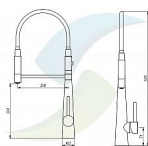

Dřezová stojánková baterie 1010, nerez, černé ramínko

» Koupelna » Vodovodní baterie » Dřezové baterie » Stojánkové

Popis

Kuchyňská baterie s odnímatelným flexibilním ramínkem a sprškou. Magnetický systém upevnění ramínka. Nový unikátní design - nahrazuje tradiční kuchyňskou baterii s výsuvnou sprchou. Kartuše: 35mm Provedení: nerez
Materiál: mosaz Výška výrobku: 529 mm Hloubka výrobku: 256 mm Průtok (tlak 3 bar): 9,5 l/min Přívodní hadičky: 40 mm