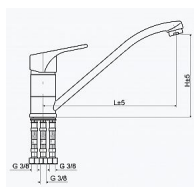

Dřezová stojánková páková baterie beztlaková

» Koupelna » Vodovodní baterie » Dřezové baterie » Beztlakové

Popis

Způsob použití : Směšovací baterie je určena jako výtoková armatura pro beztlakové elektrické ohřívače vody (s otevřeným výtokem). Zabezpečuje vypouštění, zastavení a směšování vytékající vody z ohřívače.

Upozornění: Tato baterie se nesmí použít pro systém tlakového rozvodu vody, tzn. nelze s ní (nimi) z jednoho ohřívače napájet více odběrných míst. Rozměry: L±5 (mm): 220 H±5 (mm): 125

Objednací kód	BE1840AA
Malé balení	5,00
Výrobce	SLOVARM
Jednotka	ks

Cena bez DPH	1 103,81 Kč
Cena s DPH	1 335,61 Kč

Prodejna Masná:	9,0 ks
Prodejna Slovinská:	2,0 ks

Výrobce	SLOVARM