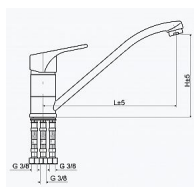

Dřezová stojánková páková baterie beztlaková

» Koupelna » Vodovodní baterie » Dřezové baterie » Beztlakové

Popis

Způsob použití : Směšovací baterie je určena jako výtoková armatura pro beztlakové elektrické ohřívače vody (s otevřeným výtokem). Zabezpečuje vypouštění, zastavení a směšování vytékající vody z ohřívače.

Upozornění: Tato baterie se nesmí použít pro systém tlakového rozvodu vody, tzn. nelze s ní (nimi) z jednoho ohřívače napájet více odběrných míst. Rozměry: L±5 (mm): 220 H±5 (mm): 125

Objednací kód	BE1840AA
Malé balení	5,00
Výrobce	SLOVARM
Jednotka	ks