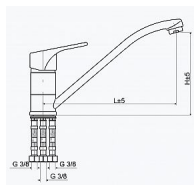

Dřezová stojánková páková baterie beztlaková

» Koupelna » Vodovodní baterie » Dřezové baterie » Beztlakové

Popis

Způsob použití : Směšovací baterie je určena jako výtoková armatura pro beztlakové elektrické ohřívače vody (s otevřeným výtokem). Zabezpečuje vypouštění, zastavení a směšování vytékající vody z ohřívače.

Upozornění: Tato baterie se nesmí použít pro systém tlakového rozvodu vody, tzn. nelze s ní (nimi) z jednoho ohřívače napájet více odběrných míst. Rozměry: L±5 (mm): 220 H±5 (mm): 125

Objednací kód	BE1840AA
Malé balení	5,00
Výrobce	SLOVARM
Jednotka	ks