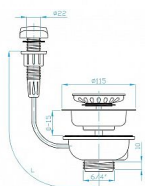

Dřezový ventil 31/2x6/4 + ovládání

» Koupelna » Instalační materiál » Sifony » Výpusti » Dřezové

Objednací kód	PBEDVA001
Malé balení	1,00
Výrobce	PLAST BRNO
Jednotka	ks

Prodejna Masná:	7,0 ks
Prodejna Slovinská:	3,0 ks

Popis

Dřezový výtokový ventil 115 6/4" s ovládáním.

Výrobce	PLAST BRNO
---------	------------