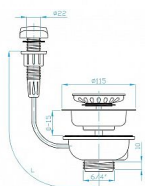

# Dřezový ventil 31/2x6/4 + ovládání

» Koupelna » Instalační materiál » Sifony » Výpusti » Dřezové

Objednací kód	PBEDVA001
Malé balení	1,00
Výrobce	<a href="#">PLAST BRNO</a>
Jednotka	ks

Prodejna Masná:	7,0 ks
Prodejna Slovinská:	3,0 ks

## Popis

Dřezový výtokový ventil 115 6/4" s ovládáním.

Výrobce	PLAST BRNO
---------	------------