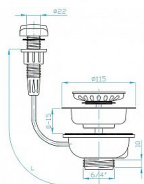

# Dřezový ventil 31/2x6/4 + ovládání

» Koupelna » Sifony » Výpusti » Dřezové

Objednací kód	PBEDVA001
Malé balení	1,00
Výrobce	<a href="#">PLAST BRNO</a>
Jednotka	ks

Cena bez DPH	865,80 Kč
Cena s DPH	1 047,62 Kč

## Popis

Dřezový výtokový ventil 115 6/4" s ovládáním.

Výrobce	PLAST BRNO
---------	------------