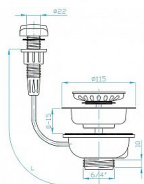

Dřezový ventil 31/2x6/4 + ovládání

» Koupelna » Sifony » Výpusti » Dřezové

Popis

Dřezový výtokový ventil 115 6/4" s ovládáním.

Objednací kód	PBEDVA001
Malé balení	1,00
Výrobce	PLAST BRNO
Jednotka	ks

Cena bez DPH	824,40 Kč
Cena s DPH	997,52 Kč