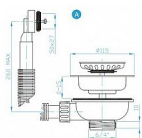

# Dřezový ventil 31/2x6/4 +přepad

» Koupelna » Instalační materiál » Sifony » Výpusti » Dřezové

## Popis

Dřezový výtokový ventil 115 6/4" přepad.

Objednací kód	PBEDVA100
Malé balení	15,00
Výrobce	<a href="#">PLAST BRNO</a>
EAN	8595156220362
Jednotka	ks
Velké balení	15,00

Prodejna Masná:	>20 ks
Prodejna Slovinská:	7,0 ks