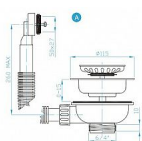

Dřezový ventil 31/2x6/4 +přepad

» Koupelna » Sifony » Výpusti » Dřezové

Popis

Dřezový výtokový ventil 115 6/4" přepad.

Objednací kód	PBEDVA100
Malé balení	15,00
Výrobce	PLAST BRNO
EAN	8595156220362
Jednotka	ks
Velké balení	15,00