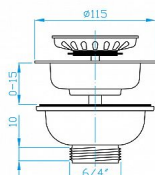

Dřezový ventil 31/2x6/4

» Koupelna » Instalační materiál » Sifony » Výpusti » Dřezové

Popis

Dřezový výtokový ventil 115 6/4".

Objednací kód	PBEDVA000
Malé balení	20,00
Výrobce	PLAST BRNO
EAN	8595156220355
Jednotka	ks
Velké balení	1,00