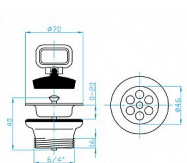

Dřezový ventil 6/4, 46

» Koupelna » Sifony » Výpusti » Dřezové

Popis

Dřezový výtokový ventil 6/4" DN 46.

Objednací kód	PBEDV1010
Malé balení	1,00
Výrobce	PLAST BRNO
Jednotka	ks

Cena bez DPH	63,90 Kč
Cena s DPH	77,32 Kč