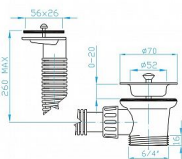

Dřezový ventil 6/4 + horní odtok + zátka

» Koupelna » Instalační materiál » Sifony » Výpusti » Dřezové

Popis

Dřezový výtokový ventil 6/4" horní odtok, zátka.

Objednací kód	PBEDV0400
Malé balení	10,00
Výrobce	PLAST BRNO
EAN	8595156225657
Jednotka	ks
Velké balení	10,00