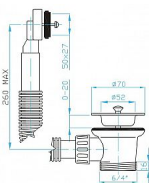

Dřezový ventil 6/4+přepad+zátka

» Koupelna » Instalační materiál » Sifony » Výpusti » Dřezové

Popis

Dřezový výtokový ventil 6/4" přepad, zátka.

Objednací kód	PBEDV0300
Malé balení	10,00
Výrobce	PLAST BRNO
EAN	8595156224520
Jednotka	ks