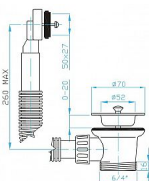

Dřezový ventil 6/4+přepad+zátka

» Koupelna » Instalační materiál » Sifony » Výpusti » Dřezové

Popis

Dřezový výtokový ventil 6/4" přepad, zátka.

Objednací kód	PBEDV0300
Malé balení	10,00
Výrobce	PLAST BRNO
EAN	8595156224520
Jednotka	ks