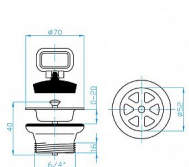

Dřezový ventil 6/4

» Koupelna » Instalační materiál » Sifony » Výpusti » Dřezové

Popis

Dřezový výtokový ventil 6/4" DN 52.

Objednací kód	PBEDV0000
Malé balení	10,00
Výrobce	PLAST BRNO
EAN	8595156221734
Jednotka	ks