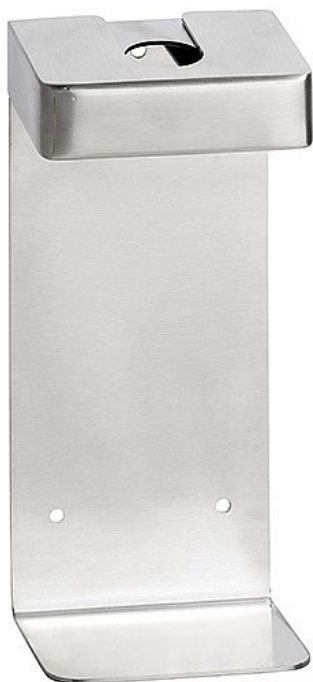

# Držák pro dávkovač mýdla, hranatý, matný

» Koupelna » Koupelnové doplňky » Veřejné prostory » Dávkovače

Objednací kód	BEM146109455
Malé balení	1,00
Výrobce	<a href="#">BEMETA DESIGN</a>
EAN	8592207042645
Jednotka	ks

## Další informace

Rozměr - délka	6,0 cm
Rozměr - šířka	8,0 cm
Rozměr - výška	18,5 cm

Výrobce	BEMETA DESIGN
Barva	Stříbrná
Povrchová úprava	Brus
Materiál	Nerez