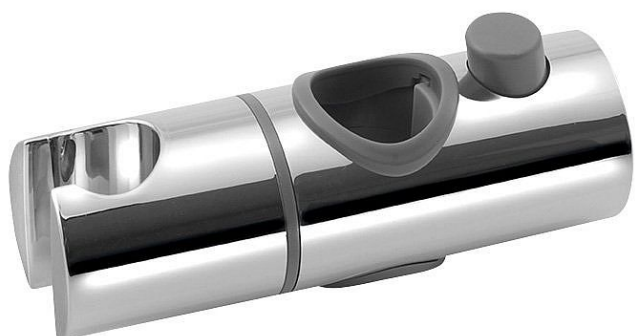

# Držák pro sprchovou tyč 25mm, ABS/chrom

» Koupelna » Náhradní díly » Náhradní díly pro vodovodní baterie » Ostatní

Objednací kód	SAP612/139/3
Malé balení	1,00
Výrobce	<a href="#">SAPHO</a>
EAN	8590913950124
Jednotka	ks