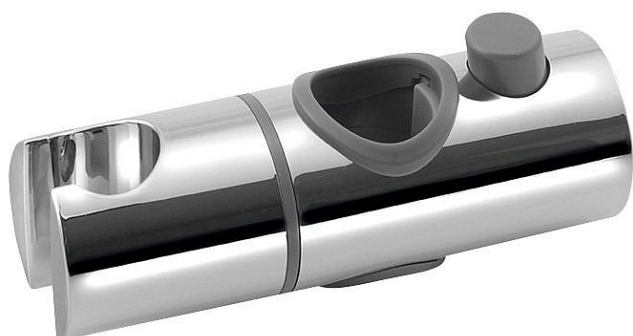

Držák pro sprchovou tyč 25mm, ABS/chrom

» Koupelna » Náhradní díly » Náhradní díly pro vodovodní baterie » Ostatní

Objednací kód	SAP612/139/3
Malé balení	1,00
Výrobce	SAPHO
EAN	8590913950124
Jednotka	ks

Cena bez DPH	203,72 Kč
Cena s DPH	246,50 Kč

Prodejna Masná:	5,0 ks
Prodejna Slovinská:	2,0 ks

Další informace

Rozměr - délka	4,0 cm
Rozměr - šířka	4,0 cm
Rozměr - výška	12,0 cm

Výrobce	SAPHO
---------	-------