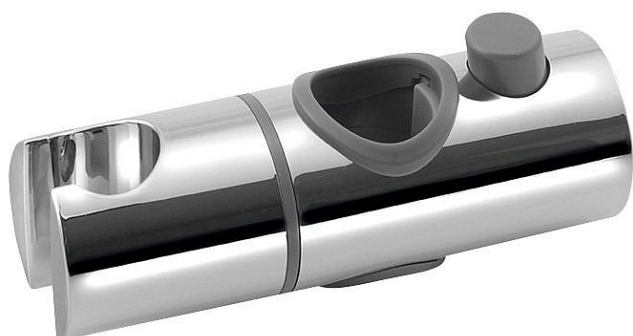

# Držák pro sprchovou tyč 25mm, ABS/chrom

» Koupelna » Náhradní díly » Náhradní díly pro vodovodní baterie » Ostatní

Objednací kód	SAP612/139/3
Malé balení	1,00
Výrobce	<a href="#">SAPHO</a>
EAN	8590913950124
Jednotka	ks

## Další informace

Rozměr - délka	4,0 cm
Rozměr - šířka	4,0 cm
Rozměr - výška	12,0 cm

Výrobce	SAPHO
---------	-------