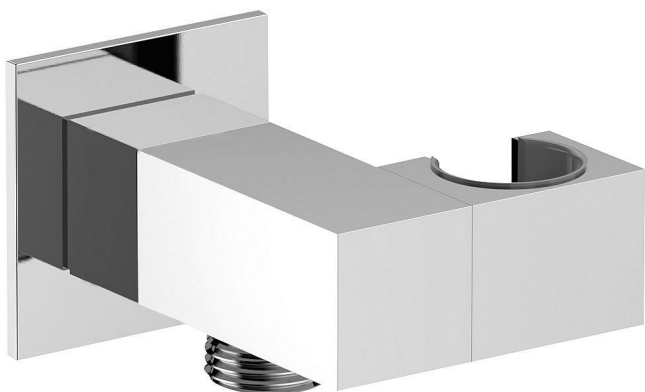

Držák sprchy hranatý, otočný, s vyústěním, chrom

» Koupelna » Vodovodní baterie » Sprchové příslušenství » Stěnové vývody

Objednací kód	SAPSG301
Malé balení	1,00
Výrobce	SAPHO
EAN	8590913845673
Jednotka	ks