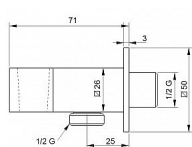

Držák sprchy hranatý, otočný, s vyústěním, chrom

» Koupelna » Vodovodní baterie » Sprchové příslušenství » Stěnové vývody

Objednací kód	SAPSG301
Malé balení	1,00
Výrobce	SAPHO
EAN	8590913845673
Jednotka	ks

Cena bez DPH	976,45 Kč
Cena s DPH	1 181,50 Kč

Prodejna Masná:	3,0 ks
Prodejna Slovinská:	Není skladem

Další informace

Rozměr - délka	9,0 cm
Rozměr - šířka	12,0 cm
Rozměr - výška	6,5 cm

Výrobce	SAPHO