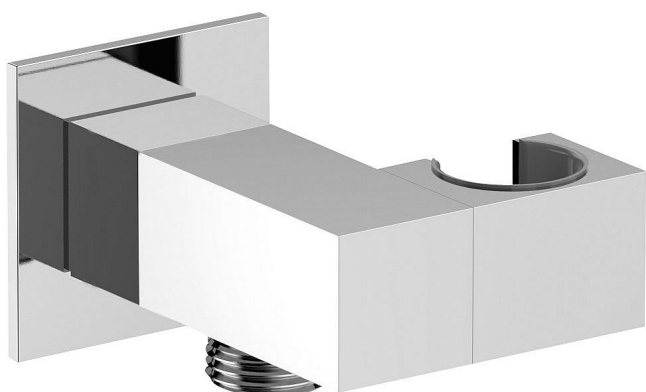

# Držák sprchy hranatý, otočný, s vyústěním, chrom

» Koupelna » Vodovodní baterie » Sprchové příslušenství » Stěnové vývody

Objednací kód	SAPSG301
Malé balení	1,00
Výrobce	<a href="#">SAPHO</a>
EAN	8590913845673
Jednotka	ks

## Další informace

Rozměr - délka	9,0 cm
Rozměr - šířka	12,0 cm
Rozměr - výška	6,5 cm

Výrobce	SAPHO
---------	-------