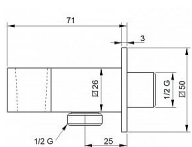

Držák sprchy hranatý, otočný, s vyústěním, chrom

» Koupelna » Vodovodní baterie » Sprchové příslušenství » Stěnové vývody

Objednací kód	SAPSG301
Malé balení	1,00
Výrobce	SAPHO
EAN	8590913845673
Jednotka	ks