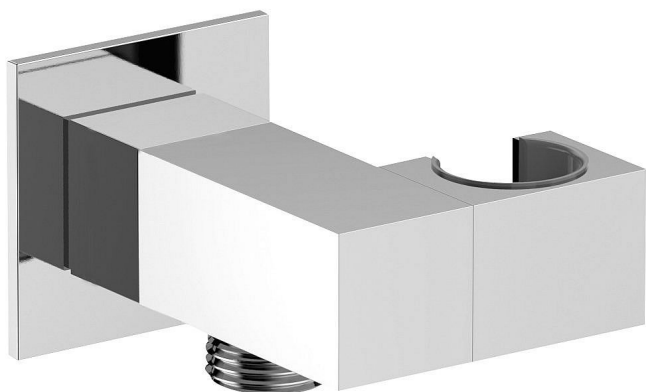

Držák sprchy hranatý, otočný, s vyústěním

» Koupelna » Vodovodní baterie » Sprchové příslušenství » Stěnové vývody

Objednací kód	SAPSG301
Malé balení	1,00
Výrobce	SAPHO
EAN	8590913845673
Jednotka	ks

Cena bez DPH	976,45 Kč
Cena s DPH	1 181,50 Kč

Prodejna Masná:	3,0 ks
Prodejna Slovinská:	Není skladem

Další informace

Rozměr - délka	9,0 cm
Rozměr - šířka	12,0 cm
Rozměr - výška	6,5 cm

Výrobce	SAPHO
---------	-------