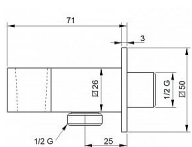

Držák sprchy hranatý, otočný, s vyústěním

» Koupelna » Vodovodní baterie » Sprchové příslušenství » Stěnové vývody

Objednací kód	SAPSG301
Malé balení	1,00
Výrobce	SAPHO
EAN	8590913845673
Jednotka	ks

Cena bez DPH	976,45 Kč
Cena s DPH	1 181,50 Kč

Prodejna Masná:	3,0 ks
Prodejna Slovinská:	Není skladem

Další informace

Rozměr - délka	9,0 cm
Rozměr - šířka	12,0 cm
Rozměr - výška	6,5 cm

Výrobce	SAPHO