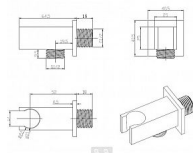

Držák sprchy hranatý, pevný, s vyústěním, chrom

» Koupelna » Vodovodní baterie » Sprchové příslušenství » Stěnové vývody

Popis

Stěnový vývod sprchy je určen pro podomítkové baterie. Nepostradatelný doplněk pro řešení ruční sprchy ve vaší koupelně. Materiál: - pochromovaná mosaz