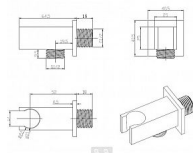

# Držák sprchy hranatý, pevný, s vyústěním, chrom

» Koupelna » Vodovodní baterie » Sprchové příslušenství » Stěnové vývody

## Popis

Stěnový vývod sprchy je určen pro podomítkové baterie. Nepostradatelný doplněk pro řešení ruční sprchy ve vaší koupelně. Materiál: - pochromovaná mosaz

Objednací kód	HOPBAPG3006
Malé balení	1,00
Výrobce	<a href="#">Hopa</a>
Jednotka	ks