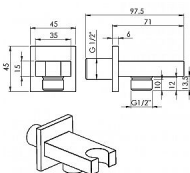

Držák sprchy hranatý, pevný, s vyústěním, chrom

» Koupelna » Vodovodní baterie » Sprchové příslušenství » Stěnové vývody

Popis

Barva:Chrom Chrom Materiál:Mosaz

Objednací kód	SAPAQ591
Malé balení	1,00
Výrobce	SAPHO
EAN	8590913816932
Jednotka	ks