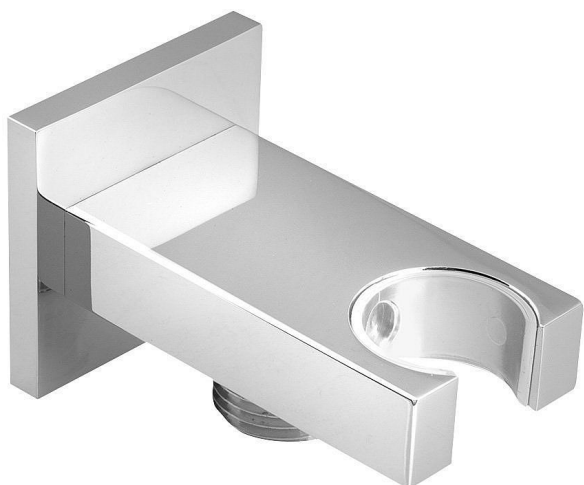

Držák sprchy hranatý, pevný, s vyústěním, chrom

» Koupelna » Vodovodní baterie » Sprchové příslušenství » Stěnové vývody

Popis

Barva:Chrom Chrom Materiál:Mosaz

Objednací kód	SAPAQ591
Malé balení	1,00
Výrobce	SAPHO
EAN	8590913816932
Jednotka	ks

Cena bez DPH	625,21 Kč
Cena s DPH	756,50 Kč

Prodejna Masná:	2,0 ks
Prodejna Slovinská:	1,0 ks

Další informace

Rozměr - délka	7,0 cm
Rozměr - šířka	10,0 cm
Rozměr - výška	5,5 cm

Výrobce	SAPHO
---------	-------