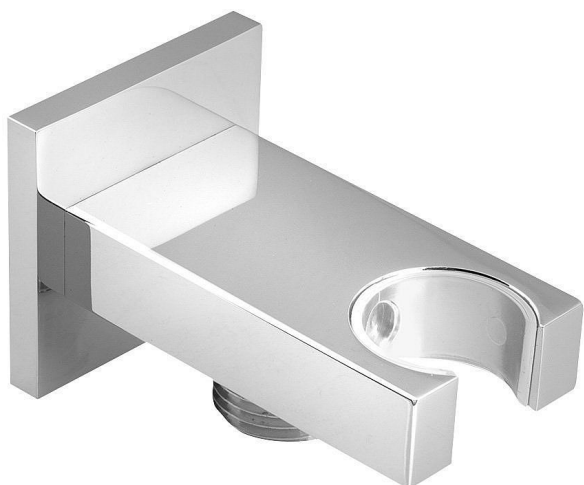

Držák sprchy hranatý, pevný, s vyústěním

» Koupelna » Vodovodní baterie » Sprchové příslušenství » Stěnové vývody

Popis

Barva:Chrom Chrom Materiál:Mosaz

Objednací kód	SAPAQ591
Malé balení	1,00
Výrobce	SAPHO
EAN	8590913816932
Jednotka	ks

Cena bez DPH	625,21 Kč
Cena s DPH	756,50 Kč

Prodejna Masná:	2,0 ks
Prodejna Slovinská:	1,0 ks

Další informace

Rozměr - délka	7,0 cm
Rozměr - šířka	10,0 cm
Rozměr - výška	5,5 cm

Výrobce	SAPHO
---------	-------