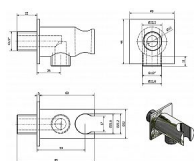

Držák sprchy, kulatý, pevný, s vyústěním

» Koupelna » Vodovodní baterie » Sprchové příslušenství » Stěnové vývody

Objednací kód	SAPAQ615
Malé balení	1,00
Výrobce	SAPHO
Jednotka	ks

Prodejna Masná: 5,0 ks
Prodejna Slovinská: Není skladem