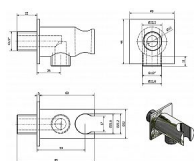

Držák sprchy, kulatý, pevný, s vyústěním

» Koupelna » Vodovodní baterie » Sprchové příslušenství » Stěnové vývody

Objednací kód	SAPAQ615
Malé balení	1,00
Výrobce	SAPHO
Jednotka	ks

Cena bez DPH	625,21 Kč
Cena s DPH	756,50 Kč