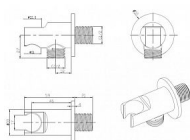

Držák sprchy kulatý, pevný, s vyústěním, chrom

» Koupelna » Vodovodní baterie » Sprchové příslušenství » Stěnové vývody

Popis

Stěnový vývod sprchy je určen pro podomítkové baterie. Nepostradatelný doplněk pro řešení ruční sprchy ve vaší koupelně.