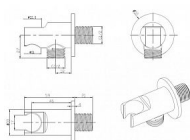

# Držák sprchy kulatý, pevný, s vyústěním, chrom

» Koupelna » Vodovodní baterie » Sprchové příslušenství » Stěnové vývody

## Popis

Stěnový vývod sprchy je určen pro podomítkové baterie. Nepostradatelný doplněk pro řešení ruční sprchy ve vaší koupelně.

Objednací kód	HOPBAPG3005
Malé balení	1,00
Výrobce	<a href="#">Hopa</a>
Jednotka	ks