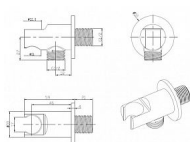

Držák sprchy kulatý, pevný, s vyústěním, chrom

» Koupelna » Vodovodní baterie » Sprchové příslušenství » Stěnové vývody

Popis

Stěnový vývod sprchy je určen pro podomítkové baterie. Nepostradatelný doplněk pro řešení ruční sprchy ve vaší koupelně.