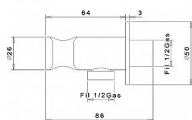

Držák sprchy kulatý, pevný, s vyústěním, chrom

» Koupelna » Vodovodní baterie » Sprchové příslušenství » Stěnové vývody

Popis

Barva: Chrom Chrom Materiál: Mosaz Tvar: Kruhové
Instalace: Nástěnná

| | |
|---------------|-----------------------|
| Objednací kód | SAPSG203 |
| Malé balení | 1,00 |
| Výrobce | SAPHO |
| EAN | 8590913845703 |
| Jednotka | ks |