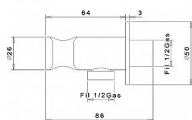

Držák sprchy kulatý, pevný, s vyústěním, chrom

» Koupelna » Vodovodní baterie » Sprchové příslušenství » Stěnové vývody

Popis

Barva: Chrom Chrom Materiál: Mosaz Tvar: Kruhové
Instalace: Nástěnná

Objednací kód	SAPSG203
Malé balení	1,00
Výrobce	SAPHO
EAN	8590913845703
Jednotka	ks

Cena bez DPH	604,13 Kč
Cena s DPH	731,00 Kč

Prodejna Masná:	3,0 ks
Prodejna Slovinská:	1,0 ks

Další informace

Rozměr - délka	9,0 cm
Rozměr - šířka	12,0 cm
Rozměr - výška	7,0 cm

Výrobce	SAPHO
---------	-------