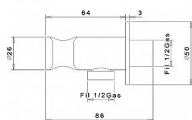

Držák sprchy kulatý, pevný, s vyústěním

» Koupelna » Vodovodní baterie » Sprchové příslušenství » Stěnové vývody

Popis

Barva: Chrom Chrom Materiál: Mosaz Tvar: Kruhové
Instalace: Nástěnná

Objednací kód	SAPSG203
Malé balení	1,00
Výrobce	SAPHO
EAN	8590913845703
Jednotka	ks

Cena bez DPH	604,13 Kč
Cena s DPH	731,00 Kč

Prodejna Masná:	3,0 ks
Prodejna Slovinská:	1,0 ks

Další informace

Rozměr - délka	9,0 cm
Rozměr - šířka	12,0 cm
Rozměr - výška	7,0 cm

Výrobce	SAPHO
---------	-------