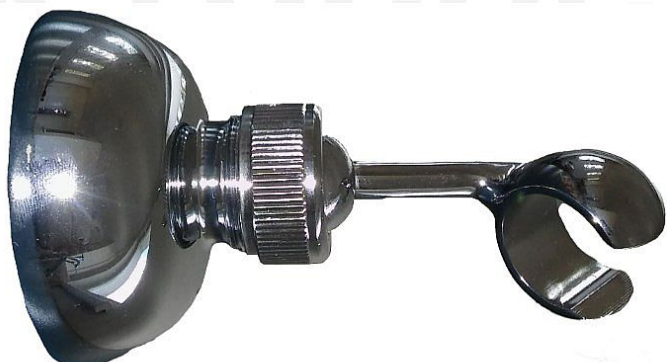

# Držák sprchy otočný kloubový CR c.4

» Koupelna » Vodovodní baterie » Sprchové příslušenství » Držáky sprchy

## Popis

Držák ruční sprchy výkyvný celokovový

Objednací kód	DS04CR
Malé balení	10,00
Výrobce	<a href="#">SAMPLUS</a>
Jednotka	ks

Cena bez DPH	184,88 Kč
Cena s DPH	223,70 Kč

Prodejna Masná:	>20 ks
Prodejna Slovinská:	7,0 ks