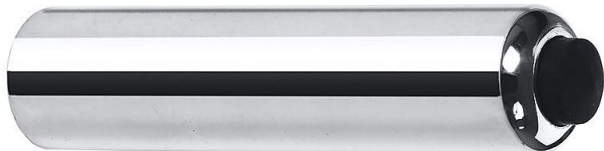

Dveřní doraz na stěnu, nerez lesk (chrom)

» Koupelna » Koupelnové doplňky » Veřejné prostory » Dveřní dorazy

Objednací kód	BEM101218022
Malé balení	1,00
Výrobce	BEMETA DESIGN
EAN	8592207002199
Jednotka	ks