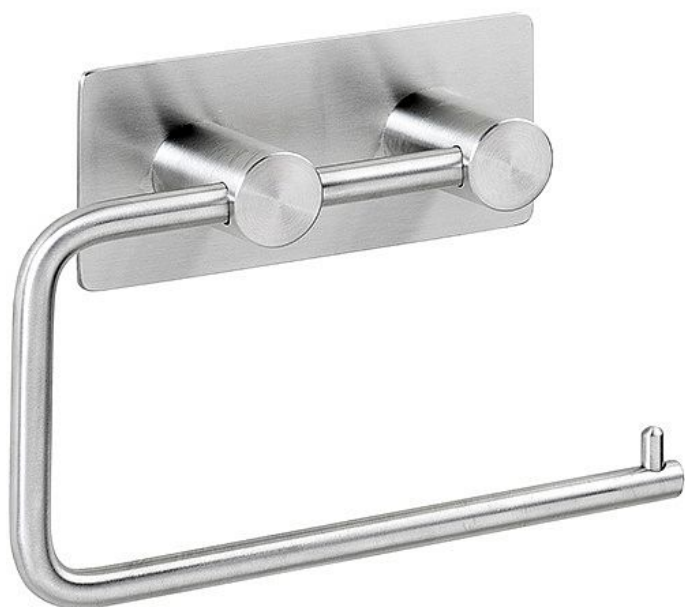

# EASY: Držák toaletního papíru, nerez, mat

» Koupelna » Koupelnové doplňky » Držáky toaletního papíru

Objednací kód	BEM163112225
Malé balení	1,00
Výrobce	<a href="#">BEMETA DESIGN</a>
EAN	8592207037917
Jednotka	ks

## Další informace

Rozměr - délka	4,2 cm
Rozměr - šířka	14,5 cm
Rozměr - výška	10,0 cm

Výrobce	BEMETA DESIGN
Barva	Stříbrná
Povrchová úprava	Mat
Série	EASY
Materiál	Nerez