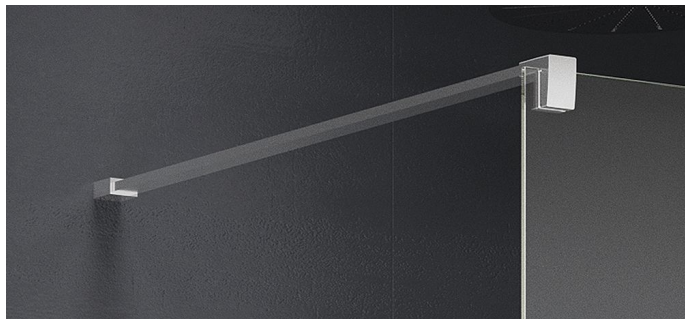

Easy stabilizační vzpěra k vanové zástěně, 1250 mm, aluchrom

» Koupelna » Sprchové kouty, boxy, zástěny » Příslušenství

Popis

Stabilizační vzpěra pro optimální stabilitu a bezpečnost sprchové zástěny.

Objednací kód	SMGE2501250
Malé balení	1,00
Výrobce	RONAL Bathrooms
EAN	7630057507172
Jednotka	ks
Kód výrobce	SMGE2.50.1250

Prodejna Masná: Není skladem
Prodejna Slovinská: Není skladem

Další informace

Hmotnost [kg]	1,1 kg
Rozměr - délka	125,0 cm

Výrobce RONAL Bathrooms