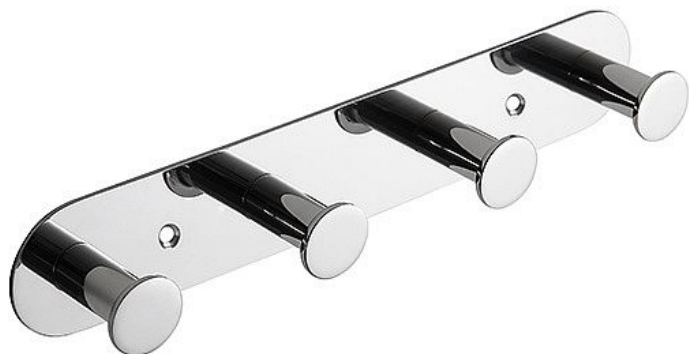

# EASY01: Věšák se 4 háčky, lesk

» Koupelna » Koupelnové doplňky » Háčky a věšáčky

Objednací kód	BEM164106391
Malé balení	1,00
Výrobce	<a href="#">BEMETA DESIGN</a>
EAN	8592207042331
Jednotka	ks

Prodejna Masná:	Není skladem
Prodejna Slovinská:	Není skladem

## Další informace

Rozměr - délka	3,6 cm
Rozměr - šířka	25,5 cm
Rozměr - výška	4,5 cm

Výrobce	BEMETA DESIGN
Barva	Stříbrná
Povrchová úprava	Lesk
Série	EASY01
Materiál	Nerez