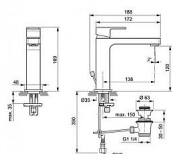

EDGE umyvadlová baterie Grande SLIM, s výpustí

» Koupelna » Vodovodní baterie » Umyvadlové baterie » Stojánkové

Objednací kód	IDEA7106AA
Malé balení	1,00
Výrobce	Ideal Standard
Jednotka	ks

Prodejna Masná: Není skladem
Prodejna Slovinská: Není skladem

Popis

Inspirováno návratem k jednoduchosti ve světě designu, zaměřené na kvalitní materiály a geometrické tvary. Zahrnuje řadu výšek a možností pro sprchový kout, vanu a umyvadlo. EDGE - Umyvadlová baterie 48x188x169 mm, 138 mm projekce vývodu povrchová úprava chrom, 5 l/min (3 bar), s odpadem - EasyFix, Usměrňovač toku, Ecoflow, EPD, SmartShine. Výhody - Instalace nemůže být jednodušší s naším systémem EasyFix, který zkracuje dobu instalace až o 30 %, Vytváří neprovzdušňovaný proud vody a dodává křišťálově čistý a nestříkající proud., Výrobek je vybaven regulátorem průtoku, který vám umožní šetřit vodu, aniž byste museli slevit ze zážitku, Environmentální prohlášení o produktu, Výjimečná kvalita chromové povrchové úpravy činí naše výrobky odolnějšími proti poškrábání a snadněji se čistí, což vám nabízí roky radosti.