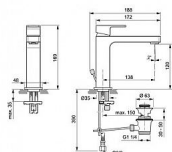

# EDGE umyvadlová baterie Grande SLIM, s výpustí

» Koupelna » Vodovodní baterie » Umyvadlové baterie » Stojánkové

Objednací kód	IDEA7106AA
Malé balení	1,00
Výrobce	<a href="#">Ideal Standard</a>
Jednotka	ks

## Popis

Inspirováno návratem k jednoduchosti ve světě designu, zaměřené na kvalitní materiály a geometrické tvary. Zahrnuje řadu výšek a možností pro sprchový kout, vanu a umyvadlo. EDGE - Umyvadlová baterie 48x188x169 mm, 138 mm projekce vývodu povrchová úprava chrom, 5 l/min (3 bar), s odpadem - EasyFix, Usměrňovač toku, Ecoflow, EPD, SmartShine. Výhody - Instalace nemůže být jednodušší s naším systémem EasyFix, který zkracuje dobu instalace až o 30 %, Vytváří neprovzdušňovaný proud vody a dodává křišťálově čistý a nestříkající proud., Výrobek je vybaven regulátorem průtoku, který vám umožní šetřit vodu, aniž byste museli slevit ze zážitku, Environmentální prohlášení o produktu, Výjimečná kvalita chromové povrchové úpravy činí naše výrobky odolnějšími proti poškrábání a snadněji se čistí, což vám nabízí roky radosti.