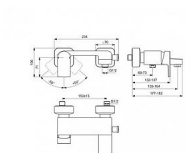

EDGE vanová baterie nástěnná

» Koupelna » Vodovodní baterie » Vanové baterie » Nástěnné

Popis

Inspirováno návratem k jednoduchosti ve světě designu, zaměřené na kvalitní materiály a geometrické tvary. Zahrnuje řadu výšek a možností pro sprchový kout, vanu a umyvadlo. Naše technologie Click šetří vodu tak, že poskytuje plný průtok vody pouze tehdy, když je rukojeť zvednuta za mírný odpor, což snižuje spotřebu vody o 50 %, Environmentální prohlášení o produktu, Kartuše, která nabízí mimořádnou odolnost, pohodlí a kontrolu., Výjimečná kvalita chromové povrchové úpravy činí naše výrobky odolnějšími proti poškrábání a snadněji se čistí, což vám nabízí roky radosti.

Objednací kód	IDEA7121AA
Malé balení	1,00
Výrobce	Ideal Standard
Jednotka	ks

Cena bez DPH	4 445,00 Kč
Cena s DPH	5 378,45 Kč

Prodejna Masná:	Není skladem
Prodejna Slovinská:	Není skladem

Ovládání baterie	Páka
Výrobce	Ideal Standard
Instalace	Nástěnná 150 mm