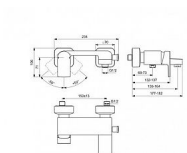

EDGE vanová baterie nástěnná

» Koupelna » Vodovodní baterie » Vanové baterie » Nástěnné

Popis

Inspirováno návratem k jednoduchosti ve světě designu, zaměřené na kvalitní materiály a geometrické tvary. Zahrnuje řadu výšek a možností pro sprchový kout, vanu a umyvadlo. Naše technologie Click šetří vodu tak, že poskytuje plný průtok vody pouze tehdy, když je rukojeť zvednuta za mírný odpor, což snižuje spotřebu vody o 50 %, Environmentální prohlášení o produktu, Kartuše, která nabízí mimořádnou odolnost, pohodlí a kontrolu., Výjimečná kvalita chromové povrchové úpravy činí naše výrobky odolnějšími proti poškrábání a snadněji se čistí, což vám nabízí roky radosti.

Objednací kód	IDEA7121AA
Malé balení	1,00
Výrobce	Ideal Standard
Jednotka	ks

Cena bez DPH	4 445,00 Kč
Cena s DPH	5 378,45 Kč

Prodejna Masná:	Není skladem
Prodejna Slovinská:	Není skladem

Ovládání baterie	Páka
Výrobce	Ideal Standard
Instalace	Nástěnná 150 mm