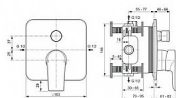

EDGE vanová podomítková baterie

» Koupelna » Vodovodní baterie » Vanové baterie » Podomítkové

Objednací kód	IDEA7124AA
Malé balení	1,00
Výrobce	Ideal Standard
Jednotka	ks

Prodejna Masná: Není skladem
Prodejna Slovinská: Není skladem

Popis

Inspirováno návratem k jednoduchosti ve světě designu, zaměřené na kvalitní materiály a geometrické tvary. Zahrnuje řadu výšek a možností pro sprchový kout, vanu a umyvadlo. EDGE - Podomítková vanová baterie 163x83x192 mm povrchová úprava chrom, Kit 1 required (A1000), 23.0 l/min (3 bar) - Click technologie, EPD, SmartShine. Výhody - Naše technologie Click šetří vodu tak, že poskytuje plný průtok vody pouze tehdy, když je rukojeť zvednuta za mírný odpor, což snižuje spotřebu vody o 50 %, Environmentální prohlášení o produktu, Výjimečná kvalita chromové povrchové úpravy činí naše výrobky odolnějšími proti poškrábání a snadněji se čistí, což vám nabízí roky radosti.

Ovládání baterie	1
Výrobce	Ideal Standard