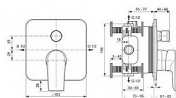

EDGE vanová podomítková baterie

» Koupelna » Vodovodní baterie » Vanové baterie » Podomítkové

Objednací kód	IDEA7124AA
Malé balení	1,00
Výrobce	Ideal Standard
Jednotka	ks

Cena bez DPH	4 445,00 Kč
Cena s DPH	5 378,45 Kč

Prodejna Masná:	Není skladem
Prodejna Slovinská:	Není skladem

Popis

Inspirováno návratem k jednoduchosti ve světě designu, zaměřené na kvalitní materiály a geometrické tvary. Zahrnuje řadu výšek a možností pro sprchový kout, vanu a umyvadlo. EDGE - Podomítková vanová baterie 163x83x192 mm povrchová úprava chrom, Kit 1 required (A1000), 23.0 l/min (3 bar) - Click technologie, EPD, SmartShine. Výhody - Naše technologie Click šetří vodu tak, že poskytuje plný průtok vody pouze tehdy, když je rukojeť zvednuta za mírný odpor, což snižuje spotřebu vody o 50 %, Environmentální prohlášení o produktu, Výjimečná kvalita chromové povrchové úpravy činí naše výrobky odolnějšími proti poškrábání a snadněji se čistí, což vám nabízí roky radosti.

Ovládání baterie	Páka
Výrobce	Ideal Standard