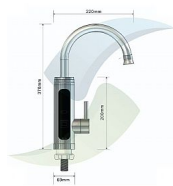

ELBA elektrická dřezová stojánková baterie

» Koupelna » Vodovodní baterie » Dřezové baterie » Stojánkové

Recyklační poplatek	1,00 Kč bez DPH
Objednací kód	ELBA1009
Malé balení	1,00
Výrobce	STENO
Jednotka	ks

Prodejna Masná:	6,0 ks
Prodejna Slovinská:	2,0 ks