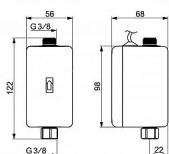

ELECTRA Napájecí jednotka, Bluetooth

» Koupelna » Vodovodní baterie » Příslušenství

Objednací kód	HNS6452000918
Malé balení	1,00
Výrobce	Hansa
Jednotka	ks
Kód výrobce	6452000918

Prodejna Masná: Není skladem
Prodejna Slovinská: Není skladem

Popis

Připojení: Vnitřní závit Průtok při 3 barech: 11.4 l/min
Velikost přípojky: G3/8 Zdroj teplé vody max.: +70°C
Materiál: Kompozit Pracovní tlak: 1 - 10 bar Baterie:
LS17500 A Li-SOCI2 Lithium 3.6V