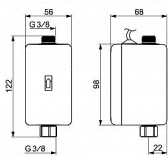

ELECTRA Napájecí jednotka, Bluetooth

» Koupelna » Vodovodní baterie » Příslušenství

Objednací kód	HNS6452000918
Malé balení	1,00
Výrobce	Hansa
Jednotka	ks
Kód výrobce	6452000918

Cena bez DPH	5 480,80 Kč
Cena s DPH	6 631,77 Kč

Prodejna Masná:	Není skladem
Prodejna Slovinská:	Není skladem

Popis

Připojení: Vnitřní závit Průtok při 3 barech: 11.4 l/min
Velikost přípojky: G3/8 Zdroj teplé vody max.: +70°C
Materiál: Kompozit Pracovní tlak: 1 - 10 bar Baterie:
LS17500 A Li-SOCI2 Lithium 3.6V

Výrobce	Hansa
Série	HansaELECTRA