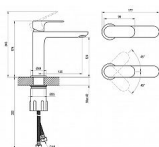

# Eleganta umyvadlová stojánková baterie 170 mm, Graphite Brushed

» Koupelna » Vodovodní baterie » Umyvadlové baterie » Stojánkové

## Popis

výška baterie: 174 mm kartuš (průměr, materiál): 25 mm, keramická barevné provedení: GB: grafit kartáčovaný přípojovací hadičky: flexibilní 450 mm, průměr DN6, G3/8 výpust: bez vhodná: ke všem klasickým umyvadlům Uvnitř baterie je důmyslný perlátor s funkcí EcoFlow. Průtok je omezený na 5l za minutu a obohacený o vzduch. Nejspíš si toho ani nevšimnete, ale projeví se to na vaší spotřebě vody, která bude nižší než u běžné baterie. Pro ucelené řešení a designový soulad koupelny doporučujeme kombinovat s ostatními bateriemi Eleganta shodného barevného provedení. Na vnější čištění doporučujeme používat čisticí přípravek Ravak Cleaner Chrome. Ještě větší úsporu vody a energie nabízí baterie Eleganta EL 012.01 vybavené funkcí BeCool.

## Další informace

Hmotnost [kg]	1,4 kg
Ovládání baterie	Páka
Výrobce	RAVAK
Barva	Grafit kartáčovaný
Série	Eleganta
Materiál	Kov
Průměr kartuše	25 mm
Průtok [l/min]	5