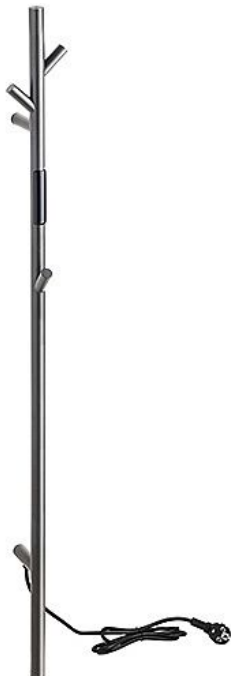

# Elektrický sušák ručníků 1180 mm, tyč, 30W, nerez, mat, grafitová

» Topení a ohřev vody » Koupelnové radiátory » Elektrické sušáky

Objednací kód	BEM704155015
Malé balení	1,00
Výrobce	<a href="#">BEMETA DESIGN</a>
EAN	8592207054778
Jednotka	ks

## Další informace

Hmotnost [kg]	1,5 kg
Rozměr - délka	9,0 cm
Rozměr - šířka	10,3 cm
Rozměr - výška	118,0 cm
Výrobce	BEMETA DESIGN
Barva	Grafitová
Povrchová úprava	PVD Mat
Materiál	Nerez