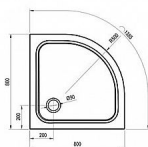

## Popis

rozměry: 80x80 cm materiál: kompozitní - litá směs dolomitu a pryskyřice, tzv. litý mramor barva: bílá způsob montáže: samotná vanička: k zapuštění do podlahy (bezbariérové řešení), nebo k instalaci na podlahu vanička + BASE: s nožičkami, k obezdění a obložení vanička + BASE + SET: s nožičkami a čelním krycím panelem Elipso Pro-80 SET hloubka vaničky: 1,5 cm montážní výška: 3 cm průměr sifonu: 9 cm doplňky k dokoupení: vaničkový sifon, nožičky, příslušenství k montáži Vanička Elipso Pro Chrome je vhodná pro sprchové kouty SKCP4, BLCP4, BLSCP4, PSKK3, NSKK3, CSKK4, SMSKK4.

## Další informace

Hmotnost [kg]	25,5 kg
Rozměr - délka	80,0 cm
Rozměr - šířka	80,0 cm
Rozměr - výška	3,0 cm
Výrobce	RAVAK
Barva	Bílá
Série	Galaxy Pro Chrome
Materiál	Litý mramor