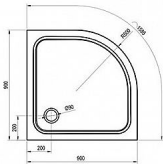

ELIPSO PRO CHROME vanička 90

» Koupelna » Vany, vaničky, žlaby » Vaničky » Čtvrtkruhové vaničky » Z litého mramoru

Popis

rozměry: 90x90 cm materiál: kompozitní - litá směs dolomitu a pryskyřice, tzv. litý mramor barva: bílá způsob montáže: samotná vanička: k zapuštění do podlahy (bezbariérové řešení), nebo k instalaci na podlahu vanička + BASE: s nožičkami, k obezdění a obložení vanička + BASE + SET: s nožičkami a čelním krycím panelem Elipso Pro-90 SET hloubka vaničky: 1,5 cm montážní výška: 3 cm průměr sifonu: 9 cm doplňky k dokoupení: vaničkový sifon, nožičky, příslušenství k montáži Vanička Elipso Pro Chrome je vhodná pro sprchové kouty SKCP4, BLCP4, BLSCP4, PSKK3, NSKK3, CSKK4, SMSKK4.

Objednací kód	ELIPSOPRO90CR
Malé balení	1,00
Výrobce	RAVAK
EAN	8592626000059
Jednotka	ks
Velké balení	1,00

Čtvrtkruhová sprchová vanička Elipso Pro Chrome z litého mramoru v bílé barvě. Hladký povrch pro snadnou údržbu.

Prodejna Masná: Není skladem
Prodejna Slovinská: Není skladem

Další informace

Hmotnost [kg]	33,3 kg
Rozměr - délka	90,0 cm
Rozměr - šířka	90,0 cm
Rozměr - výška	3,0 cm
Výrobce	RAVAK
Barva	Bílá
Série	Galaxy Pro Chrome
Materiál	Litý mramor