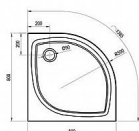

ELIPSO PRO FLAT vanička 80

» Koupelna » Vany, vaničky, žlaby » Vaničky » Čtvrtkruhové vaničky » Z litého mramoru

Technický náčrt

Popis

rozměry: 80x80 cm materiál: kompozitní - litá směs dolomitu a pryskyřice, tzv. litý mramor barva: bílá způsob montáže: samotná vanička: k zapuštění do podlahy (bezbariérové řešení), nebo k instalaci na podlahu vanička + BASE: s nožičkami, k obezdění a obložení vanička + BASE + SET: s nožičkami a čelním krycím panelem Elipso Pro-80 SET hloubka vaničky: 1,5 cm montážní výška: 3 cm průměr sifonu: 9 cm doplňky k dokoupení: vaničkový sifon, nožičky (podpora), příslušenství k montáži Vanička Elipso Pro Flat je vhodná pro sprchové kouty SKCP4, BLCP4, BLSCP4, PSKK3, NSKK3, CSKK4, SMSKK4.

Objednací kód	ELIPSOPRO80FLAT
Malé balení	1,00
Výrobce	RAVAK
EAN	8592626029661
Jednotka	ks

Čtvrtkruhová sprchová vanička Elipso Pro Flat z litého mramoru v bílé barvě. Hladký povrch pro snadnou údržbu.

Prodejna Masná: Není skladem
Prodejna Slovinská: Není skladem

Další informace

Hmotnost [kg]	24,6 kg
Rozměr - délka	80,0 cm
Rozměr - šířka	80,0 cm
Rozměr - výška	3,0 cm
Výrobce	RAVAK
Barva	Bílá
Série	Galaxy Pro Flat
Materiál	Litý mramor