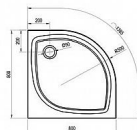

# ELIPSO PRO FLAT vanička 80

» Koupelna » Vany, vaničky, žlaby » Vaničky » Čtvrtkruhové vaničky » Z litého mramoru

Technický náčrt

## Popis

rozměry: 80x80 cm materiál: kompozitní - litá směs dolomitu a pryskyřice, tzv. litý mramor barva: bílá způsob montáže: samotná vanička: k zapuštění do podlahy (bezbariérové řešení), nebo k instalaci na podlahu vanička + BASE: s nožičkami, k obezdění a obložení vanička + BASE + SET: s nožičkami a čelním krycím panelem Elipso Pro-80 SET hloubka vaničky: 1,5 cm montážní výška: 3 cm průměr sifonu: 9 cm doplňky k dokoupení: vaničkový sifon, nožičky (podpora), příslušenství k montáži Vanička Elipso Pro Flat je vhodná pro sprchové kouty SKCP4, BLCP4, BLSCP4, PSKK3, NSKK3, CSKK4, SMSKK4.

## Další informace

Hmotnost [kg]	24,6 kg
Rozměr - délka	80,0 cm
Rozměr - šířka	80,0 cm
Rozměr - výška	3,0 cm
Výrobce	RAVAK
Barva	Bílá
Série	Galaxy Pro Flat
Materiál	Litý mramor