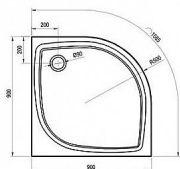

ELIPSO PRO FLAT vanička 90 R500

» Koupelna » Vany, vaničky, žlaby » Vaničky » Čtvrtkruhové vaničky » Z litého mramoru

Popis

rozměry: 90x90 cm materiál: kompozitní - litá směs dolomitu a pryskyřice, tzv. litý mramor barva: bílá způsob montáže: samotná vanička: k zapuštění do podlahy (bezbariérové řešení), nebo k instalaci na podlahu vanička + BASE: s nožičkami, k obezdění a obložení vanička + BASE + SET: s nožičkami a čelním krycím panelem Elipso Pro-90 SET hloubka vaničky: 1,5 cm montážní výška: 3 cm průměr sifonu: 9 cm doplňky k dokoupení: vaničkový sifon, nožičky (podpora), příslušenství k montáži Vanička Elipso Pro Flat je vhodná pro sprchové kouty SKCP4, BLCP4, BLSCP4, PSKK3, NSKK3, CSKK4, SMSKK4.

Objednací kód	ELIPSOPRO90FLAT
Malé balení	1,00
Výrobce	RAVAK
EAN	8595096889001
Jednotka	ks
Velké balení	1,00

Čtvrtkruhová sprchová vanička Elipso Pro Flat z litého mramoru v bílé barvě. Hladký povrch pro snadnou údržbu.

Prodejna Masná:	3,0 ks
Prodejna Slovinská:	1,0 ks

Další informace

Hmotnost [kg]	33,6 kg
Rozměr - délka	90,0 cm
Rozměr - šířka	90,0 cm
Rozměr - výška	3,0 cm
Výrobce	RAVAK
Barva	Bílá
Série	Galaxy Pro Flat
Materiál	Litý mramor