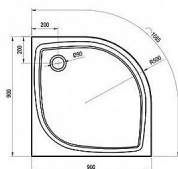

## Popis

rozměry: 90x90 cm materiál: kompozitní - litá směs dolomitu a pryskyřice, tzv. litý mramor barva: bílá způsob montáže: samotná vanička: k zapuštění do podlahy (bezbariérové řešení), nebo k instalaci na podlahu vanička + BASE: s nožičkami, k obezdění a obložení vanička + BASE + SET: s nožičkami a čelním krycím panelem Elipso Pro-90 SET hloubka vaničky: 1,5 cm montážní výška: 3 cm průměr sifonu: 9 cm doplňky k dokoupení: vaničkový sifon, nožičky (podpora), příslušenství k montáži Vanička Elipso Pro Flat je vhodná pro sprchové kouty SKCP4, BLCP4, BLSCP4, PSKK3, NSKK3, CSKK4, SMSKK4.

Objednací kód	ELIPSOPRO90FLAT
Malé balení	1,00
Výrobce	<a href="#">RAVAK</a>
EAN	8595096889001
Jednotka	ks
Velké balení	1,00

Čtvrtkruhová sprchová vanička Elipso Pro Flat z litého mramoru v bílé barvě. Hladký povrch pro snadnou údržbu.

## Další informace

Hmotnost [kg]	33,6 kg
Rozměr - délka	90,0 cm
Rozměr - šířka	90,0 cm
Rozměr - výška	3,0 cm
Výrobce	RAVAK
Barva	Bílá
Série	Galaxy Pro Flat
Materiál	Litý mramor