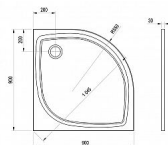

ELIPSO PRO FLAT vanička 90 R550

» Koupelna » Vany, vaničky, žlaby » Vaničky » Čtvrtkruhové vaničky » Z litého mramoru

Popis

rozměry: 90x90 cm materiál: kompozitní - litá směs dolomitu a pryskyřice, tzv. litý mramor barva: bílá způsob montáže: samotná vanička: k zapuštění do podlahy (bezbariérové řešení), nebo k instalaci na podlahu vanička + BASE: s nožičkami, k obezdění a obložení vanička + BASE + SET: s nožičkami a čelním krycím panelem Elipso Pro-90 R550 SET hloubka vaničky: 1,5 cm montážní výška: 3 cm průměr sifonu: 9 cm rádius: 550 doplňky k dokoupení: vaničkový sifon, nožičky (podpora), příslušenství k montáži

Objednací kód	ELIPSOPRO90FLATR550
Malé balení	18,00
Výrobce	RAVAK
EAN	8592626015633
Jednotka	ks
Velké balení	1,00

Čtvrtkruhová sprchová vanička Elipso Pro Flat z litého mramoru v bílé barvě. Hladký povrch pro snadnou údržbu.

Prodejna Masná:	16,0 ks
Prodejna Slovinská:	2,0 ks

Další informace

Hmotnost [kg]	31,9 kg
Rozměr - délka	90,0 cm
Rozměr - šířka	90,0 cm
Rozměr - výška	3,0 cm
Výrobce	RAVAK
Barva	Bílá
Série	Galaxy Pro Flat
Materiál	Litý mramor