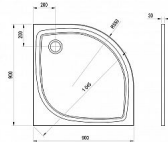

ELIPSO PRO FLAT vanička 90 R550

» Koupelna » Sprchové vaničky » Čtvrtkruhové vaničky » Z litého mramoru

Popis

rozměry: 90x90 cm materiál: kompozitní - litá směs dolomitu a pryskyřice, tzv. litý mramor barva: bílá způsob montáže: samotná vanička: k zapuštění do podlahy (bezbariérové řešení), nebo k instalaci na podlahu vanička + BASE: s nožičkami, k obezdění a obložení vanička + BASE + SET: s nožičkami a čelním krycím panelem Elipso Pro-90 R550 SET hloubka vaničky: 1,5 cm montážní výška: 3 cm průměr sifonu: 9 cm rádius: 550 doplňky k dokoupení: vaničkový sifon, nožičky (podpora), příslušenství k montáži

Objednací kód	ELIPSOPRO90FLATR550
Malé balení	18,00
Výrobce	RAVAK
EAN	8592626015633
Jednotka	ks
Velké balení	1,00

Čtvrtkruhová sprchová vanička Elipso Pro Flat z litého mramoru v bílé barvě. Hladký povrch pro snadnou údržbu.

Cena bez DPH	3 505,40 Kč
Cena s DPH	4 241,53 Kč

Prodejna Masná:	>20 ks
Prodejna Slovinská:	2,0 ks

Další informace

Hmotnost [kg]	31,9 kg
Rozměr - délka	90,0 cm
Rozměr - šířka	90,0 cm
Rozměr - výška	3,0 cm
Výrobce	RAVAK
Barva	Bílá
Série	Galaxy Pro Flat
Materiál	Litý mramor