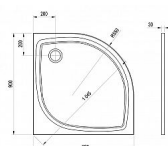

# ELIPSO PRO FLAT vanička 90 R550

» Koupelna » Sprchové vaničky » Čtvrtkruhové vaničky » Z litého mramoru

## Popis

rozměry: 90x90 cm materiál: kompozitní - litá směs dolomitu a pryskyřice, tzv. litý mramor barva: bílá způsob montáže: samotná vanička: k zapuštění do podlahy (bezbariérové řešení), nebo k instalaci na podlahu vanička + BASE: s nožičkami, k obezdění a obložení vanička + BASE + SET: s nožičkami a čelním krycím panelem Elipso Pro-90 R550 SET hloubka vaničky: 1,5 cm montážní výška: 3 cm průměr sifonu: 9 cm rádius: 550 doplňky k dokoupení: vaničkový sifon, nožičky (podpora), příslušenství k montáži

Objednací kód	ELIPSOPRO90FLATR550
Malé balení	18,00
Výrobce	<a href="#">RAVAK</a>
EAN	8592626015633
Jednotka	ks
Velké balení	1,00

Čtvrtkruhová sprchová vanička Elipso Pro Flat z litého mramoru v bílé barvě. Hladký povrch pro snadnou údržbu.

## Další informace

Hmotnost [kg]	31,9 kg
Rozměr - délka	90,0 cm
Rozměr - šířka	90,0 cm
Rozměr - výška	3,0 cm
Výrobce	RAVAK
Barva	Bílá
Série	Galaxy Pro Flat
Materiál	Litý mramor