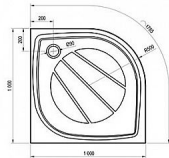

ELIPSO PRO vanička 100

» Koupelna » Vany, vaničky, žlaby » Vaničky » Čtvrtkruhové vaničky » Z litého mramoru

Popis

rozměry: 100x100 cm materiál: kompozitní - litá směs dolomitu a pryskyřice, tzv. litý mramor barva: bílá způsob montáže: samotná vanička: k zapuštění do podlahy (bezbariérové řešení), nebo k instalaci na podlahu vanička + BASE: s nožičkami, k obezdění a obložení vanička + BASE + SET: s nožičkami a čelním krycím panelem Elipso Pro-100 SET hloubka vaničky: 1,5 cm montážní výška: 3 cm průměr sifonu: 9 cm doplňky k dokoupení: vaničkový sifon, nožičky (podpora), příslušenství k montáži Vanička Elipso Pro je vhodná pro sprchové kouty SKCP4, BLCP4, BLSCP4, PSKK3, NSKK3, CSKK4, SMSKK4.

Objednací kód	ELIPSOPRO100
Malé balení	1,00
Výrobce	RAVAK
EAN	8595096851411
Jednotka	ks
Velké balení	1,00

Čtvrtkruhová sprchová vanička Elipso Pro z litého mramoru v bílé barvě. Protiskluzová úprava pro vyšší bezpečnost.

Prodejna Masná: Není skladem
Prodejna Slovinská: Není skladem

Další informace

Hmotnost [kg]	42,3 kg
Rozměr - délka	100,0 cm
Rozměr - šířka	100,0 cm
Rozměr - výška	3,0 cm
Výrobce	RAVAK
Barva	Bílá
Série	Galaxy Pro
Materiál	Litý mramor