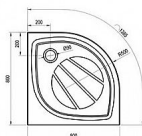

ELIPSO PRO vanička 80

» Koupelna » Vany, vaničky, žlaby » Vaničky » Čtvrtkruhové vaničky » Z litého mramoru

Popis

rozměry: 80x80 cm materiál: kompozitní - litá směs dolomitu a pryskyřice, tzv. litý mramor barva: bílá způsob montáže: samotná vanička: k zapuštění do podlahy (bezbariérové řešení), nebo k instalaci na podlahu vanička + BASE: s nožičkami, k obezdění a obložení vanička + BASE + SET: s nožičkami a čelním krycím panelem Elipso Pro-80 SET hloubka vaničky: 1,5 cm montážní výška: 3 cm průměr sifonu: 9 cm doplňky k dokoupení: vaničkový sifon, nožičky (podpora), příslušenství k montáži Vanička Elipso Pro je vhodná pro sprchové kouty SKCP4, BLCP4, BLSCP4, PSKK3, NSKK3, CSKK4, SMSKK4.

Objednací kód	ELIPSOPRO80
Malé balení	1,00
Výrobce	RAVAK
EAN	8595096851398
Jednotka	ks
Velké balení	1,00

Čtvrtkruhová sprchová vanička Elipso Pro z litého mramoru v bílé barvě. Protiskluzová úprava pro vyšší bezpečnost.

Prodejna Masná: Není skladem
Prodejna Slovinská: Není skladem

Další informace

Hmotnost [kg]	26,2 kg
Rozměr - délka	80,0 cm
Rozměr - šířka	80,0 cm
Rozměr - výška	3,0 cm
Výrobce	RAVAK
Barva	Bílá
Série	Galaxy Pro
Materiál	Litý mramor