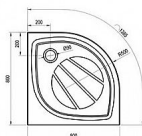

ELIPSO PRO vanička 80

» Koupelna » Sprchové vaničky » Čtvrtkruhové vaničky » Z litého mramoru

Popis

rozměry: 80x80 cm materiál: kompozitní - litá směs dolomitu a pryskyřice, tzv. litý mramor barva: bílá způsob montáže: samotná vanička: k zapuštění do podlahy (bezbariérové řešení), nebo k instalaci na podlahu vanička + BASE: s nožičkami, k obezdění a obložení vanička + BASE + SET: s nožičkami a čelním krycím panelem Elipso Pro-80 SET hloubka vaničky: 1,5 cm montážní výška: 3 cm průměr sifonu: 9 cm doplňky k dokoupení: vaničkový sifon, nožičky (podpora), příslušenství k montáži Vanička Elipso Pro je vhodná pro sprchové kouty SKCP4, BLCP4, BLSCP4, PSKK3, NSKK3, CSKK4, SMSKK4.

Objednací kód	ELIPSOPRO80
Malé balení	1,00
Výrobce	RAVAK
EAN	8595096851398
Jednotka	ks
Velké balení	1,00

Čtvrtkruhová sprchová vanička Elipso Pro z litého mramoru v bílé barvě. Protiskluzová úprava pro vyšší bezpečnost.

Cena bez DPH	3 926,86 Kč
Cena s DPH	4 751,50 Kč

Prodejna Masná:	Není skladem
Prodejna Slovinská:	Není skladem

Další informace

Hmotnost [kg]	26,2 kg
Rozměr - délka	80,0 cm
Rozměr - šířka	80,0 cm
Rozměr - výška	3,0 cm
Výrobce	RAVAK
Barva	Bílá
Série	Galaxy Pro
Materiál	Litý mramor