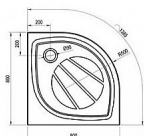

ELIPSO PRO vanička 80

» Koupelna » Vany, vaničky, žlaby » Vaničky » Čtvrtkruhové vaničky » Z litého mramoru

Popis

rozměry: 80x80 cm materiál: kompozitní - litá směs dolomitu a pryskyřice, tzv. litý mramor barva: bílá způsob montáže: samotná vanička: k zapuštění do podlahy (bezbariérové řešení), nebo k instalaci na podlahu vanička + BASE: s nožičkami, k obezdění a obložení vanička + BASE + SET: s nožičkami a čelním krycím panelem Elipso Pro-80 SET hloubka vaničky: 1,5 cm montážní výška: 3 cm průměr sifonu: 9 cm doplňky k dokoupení: vaničkový sifon, nožičky (podpora), příslušenství k montáži Vanička Elipso Pro je vhodná pro sprchové kouty SKCP4, BLCP4, BLSCP4, PSKK3, NSKK3, CSKK4, SMSKK4.

Objednací kód	ELIPSOPRO80
Malé balení	1,00
Výrobce	RAVAK
EAN	8595096851398
Jednotka	ks
Velké balení	1,00

Čtvrtkruhová sprchová vanička Elipso Pro z litého mramoru v bílé barvě. Protiskluzová úprava pro vyšší bezpečnost.

Prodejna Masná: Není skladem
Prodejna Slovinská: Není skladem

Další informace

Hmotnost [kg]	26,2 kg
Rozměr - délka	80,0 cm
Rozměr - šířka	80,0 cm
Rozměr - výška	3,0 cm
Výrobce	RAVAK
Barva	Bílá
Série	Galaxy Pro
Materiál	Litý mramor